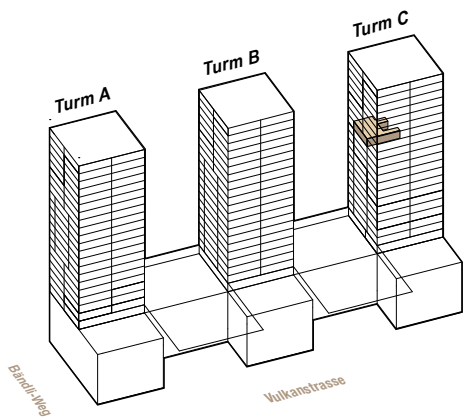

# VANILLA SKY

## WHG C.17.200

Objekt-Nr. 08537.23.1720

Gebäude	Turm C
Grösse	2.5 Zimmer
Etage	17. Obergeschoss
Ausrichtung	West
Mietfläche	57.5 m <sup>2</sup>
Loggia	5.7 m <sup>2</sup>
Keller	5.6 m <sup>2</sup>

Sämtliche Angaben, Visualisierungen und Grundrisse dienen der allgemeinen Information und erfolgen ohne Gewähr. Sie bilden keinen Bestandteil einer vertraglichen Vereinbarung. Ausführungsbedingte Änderungen und Anpassungen bleiben vorbehalten.

Massstab 1:100

1 m 2 m 3 m 4 m 5 m

**VULCANO**  
— VERTICAL LIVING —

**vulcano-zurich.ch**