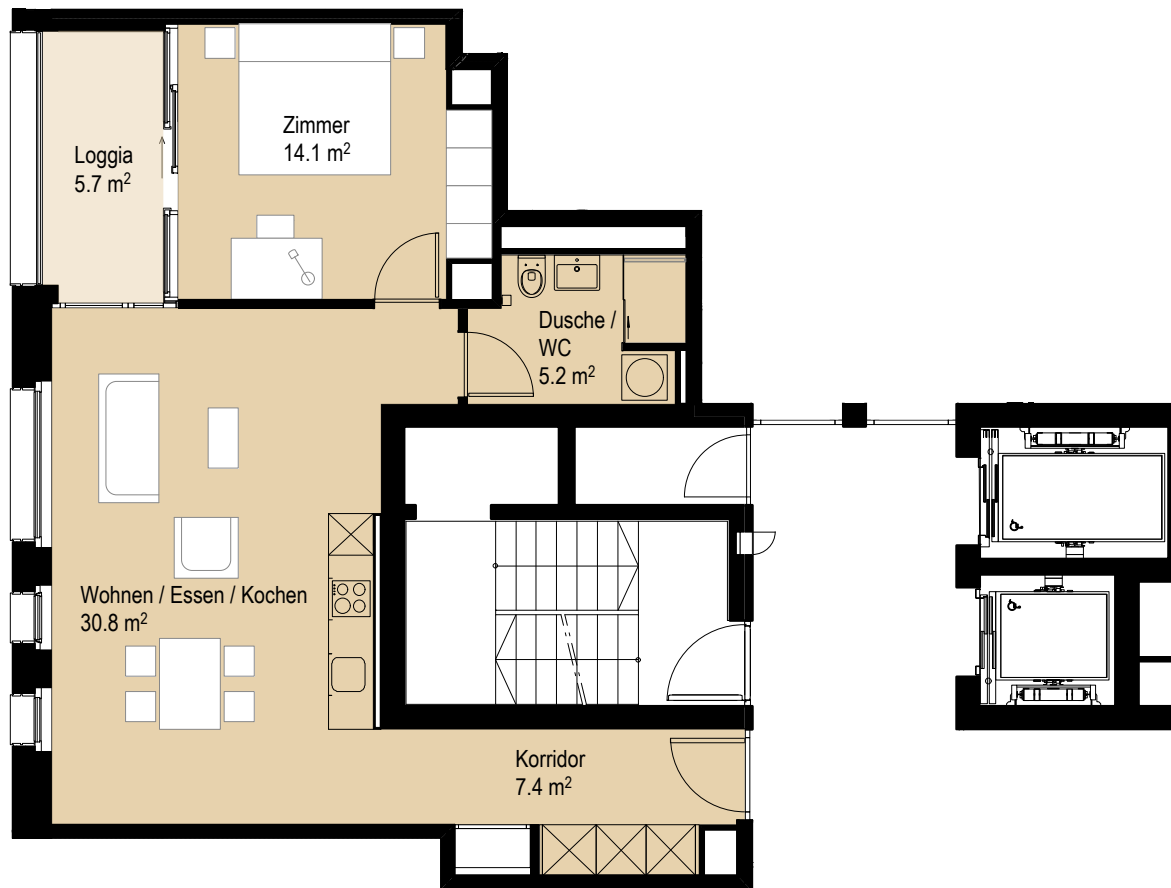

# VANILLA SKY

## WHG C.17.200

Objekt-Nr. 08537.23.1720

Gebäude	Turm C
Grösse	2.5 Zimmer
Etage	17. Obergeschoss
Ausrichtung	West
Mietfläche	57.5 m <sup>2</sup>
Loggia	5.7 m <sup>2</sup>
Keller	5.6 m <sup>2</sup>

Sämtliche Angaben, Visualisierungen und Grundrisse dienen der allgemeinen Information und erfolgen ohne Gewähr. Sie bilden keinen Bestandteil einer vertraglichen Vereinbarung. Ausführungsbedingte Änderungen und Anpassungen bleiben vorbehalten.

Massstab 1:100

1 m 2 m 3 m 4 m 5 m

**VULCANO**  
— VERTICAL LIVING —

**vulcano-zurich.ch**