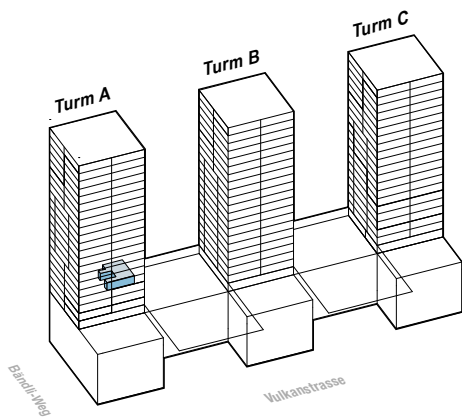

## WHG A.07.400

Objekt-Nr. 08537.21.0740

Gebäude	Turm A
Grösse	2.5 Zimmer
Etage	7. Obergeschoss
Ausrichtung	Ost
Mietfläche	57.6 m <sup>2</sup>
Loggia	5.7 m <sup>2</sup>
Keller	4.9 m <sup>2</sup>

Sämtliche Angaben, Visualisierungen und Grundrisse dienen der allgemeinen Information und erfolgen ohne Gewähr. Sie bilden keinen Bestandteil einer vertraglichen Vereinbarung. Ausführungsbedingte Änderungen und Anpassungen bleiben vorbehalten.

**VULCANO**  
— VERTICAL LIVING —

Masstab 1:100

1 m 2 m 3 m 4 m 5 m

**vulcano-zurich.ch**