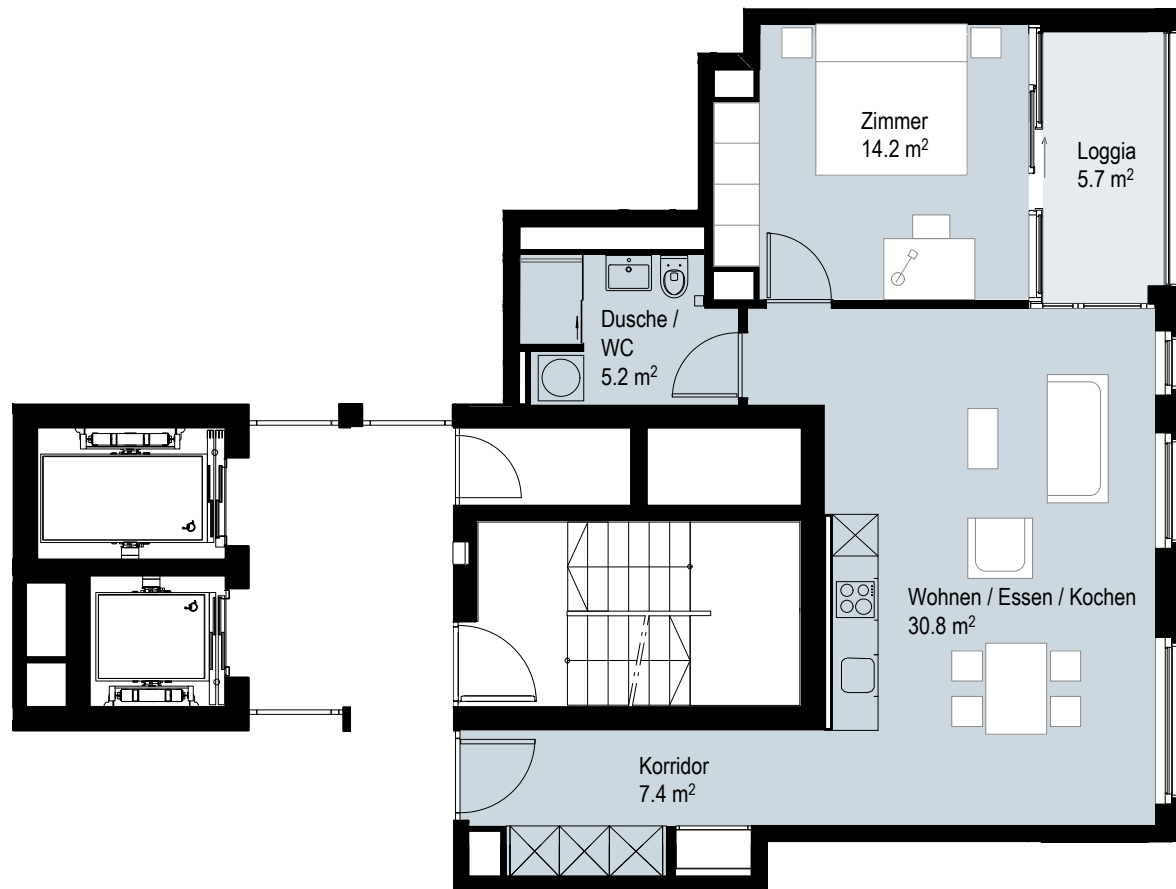

## WHG A.07.400

Objekt-Nr. 08537.21.0740

Gebäude	Turm A
Grösse	2.5 Zimmer
Etage	7. Obergeschoss
Ausrichtung	Ost
Mietfläche	57.6 m <sup>2</sup>
Loggia	5.7 m <sup>2</sup>
Keller	4.9 m <sup>2</sup>

Sämtliche Angaben, Visualisierungen und Grundrisse dienen der allgemeinen Information und erfolgen ohne Gewähr. Sie bilden keinen Bestandteil einer vertraglichen Vereinbarung. Ausführungsbedingte Änderungen und Anpassungen bleiben vorbehalten.

**VULCANO**  
— VERTICAL LIVING —

Masstab 1:100

1 m 2 m 3 m 4 m 5 m

**vulcano-zurich.ch**